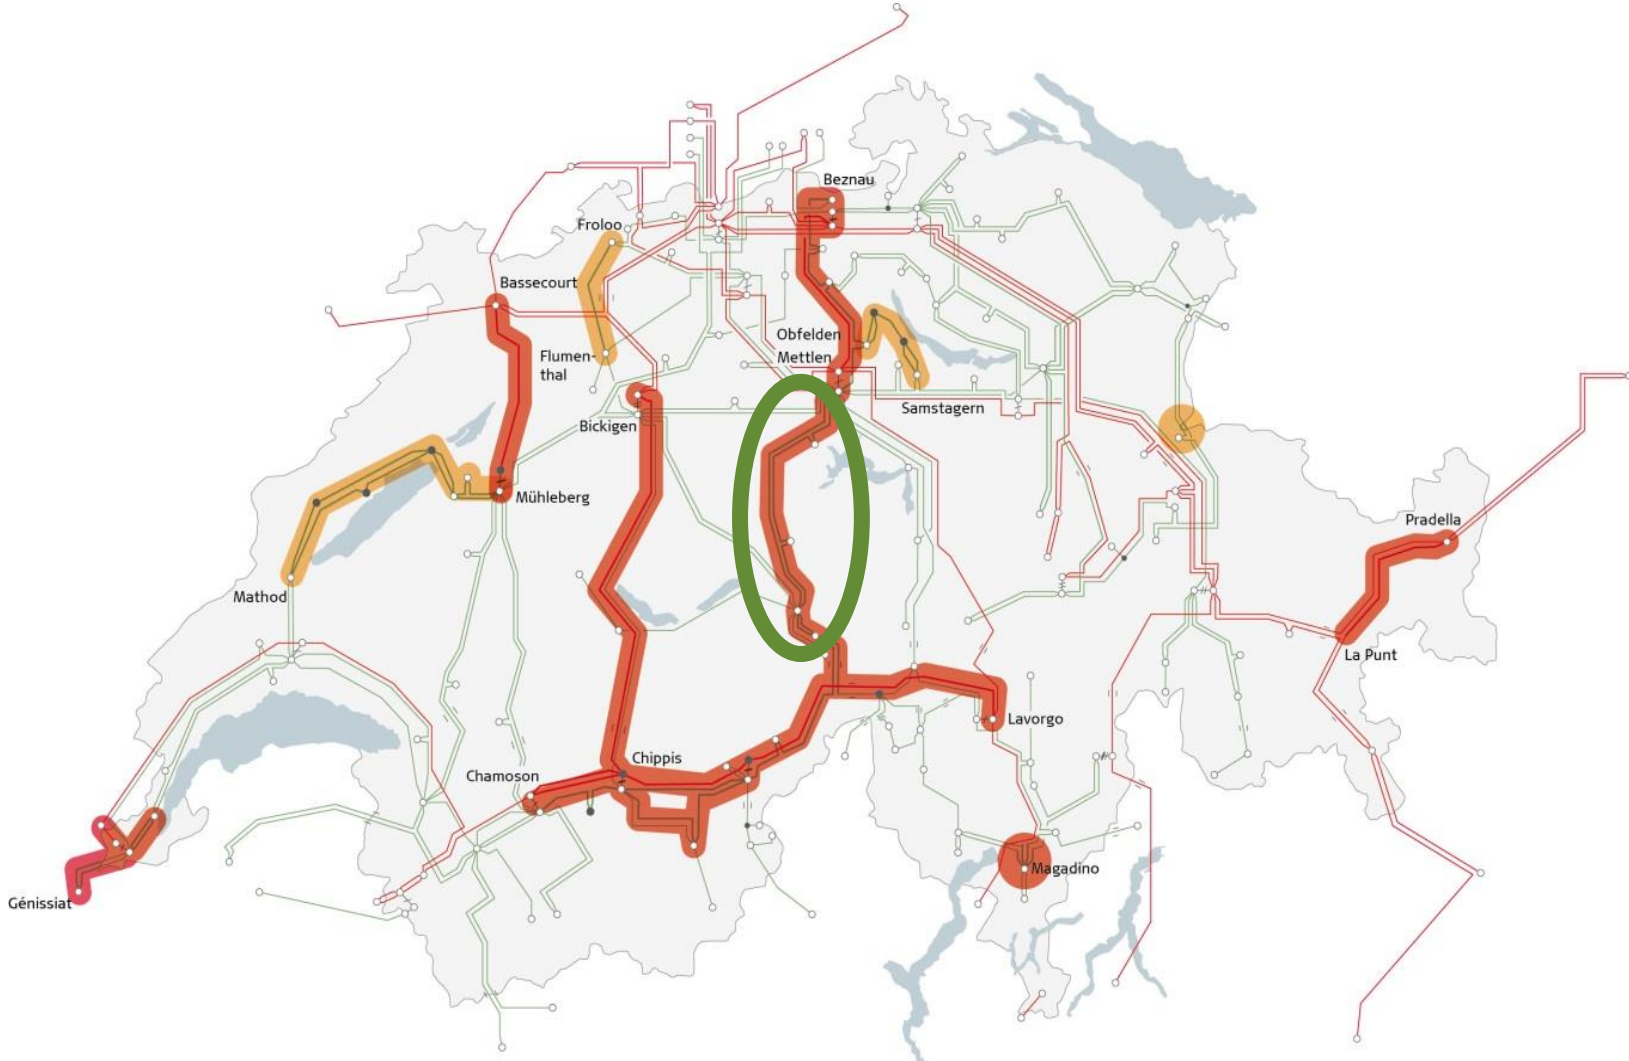

Swissgrid prüft Infrastrukturpartnerschaft

Grimselleitung ist zentrales Element im «Strategischen Netz 2025»

Yves Zumwald

Bern, 4. Februar 2016

Leitung über Grimsel ist wichtiges Element im «Strategischen Netz 2025»

Strategisches
Netz
2025

Ausbau und Modernisierung des Übertragungsnetzes sind wichtig für die Versorgungssicherheit

Schutzgebiet würde von Freileitung entlastet

swissgrid